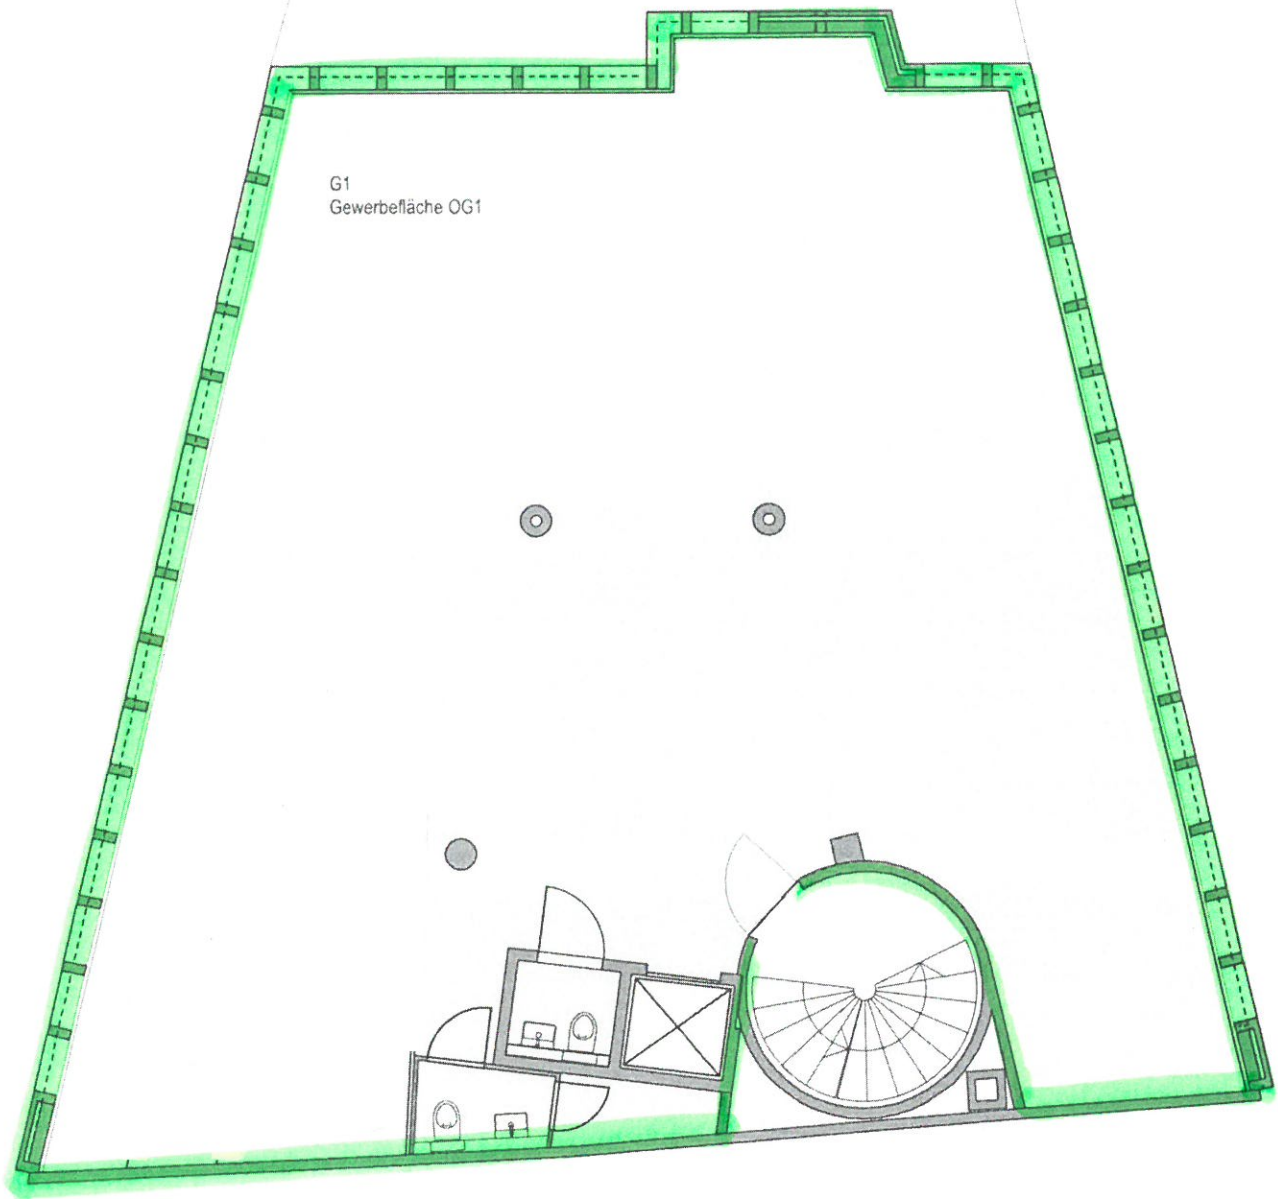

Gewerbefläche 1. OG
161.0 m²

Regimo St.Gallen AG

Neugasse 35 T +41 71 228 00 66
9004 St.Gallen F +41 71 228 00 60

Neugasse 35, 9004 St.Gallen

Mietobjekt
Gewerbefläche G1, 1. Obergeschoss

Planmassstab

1:100