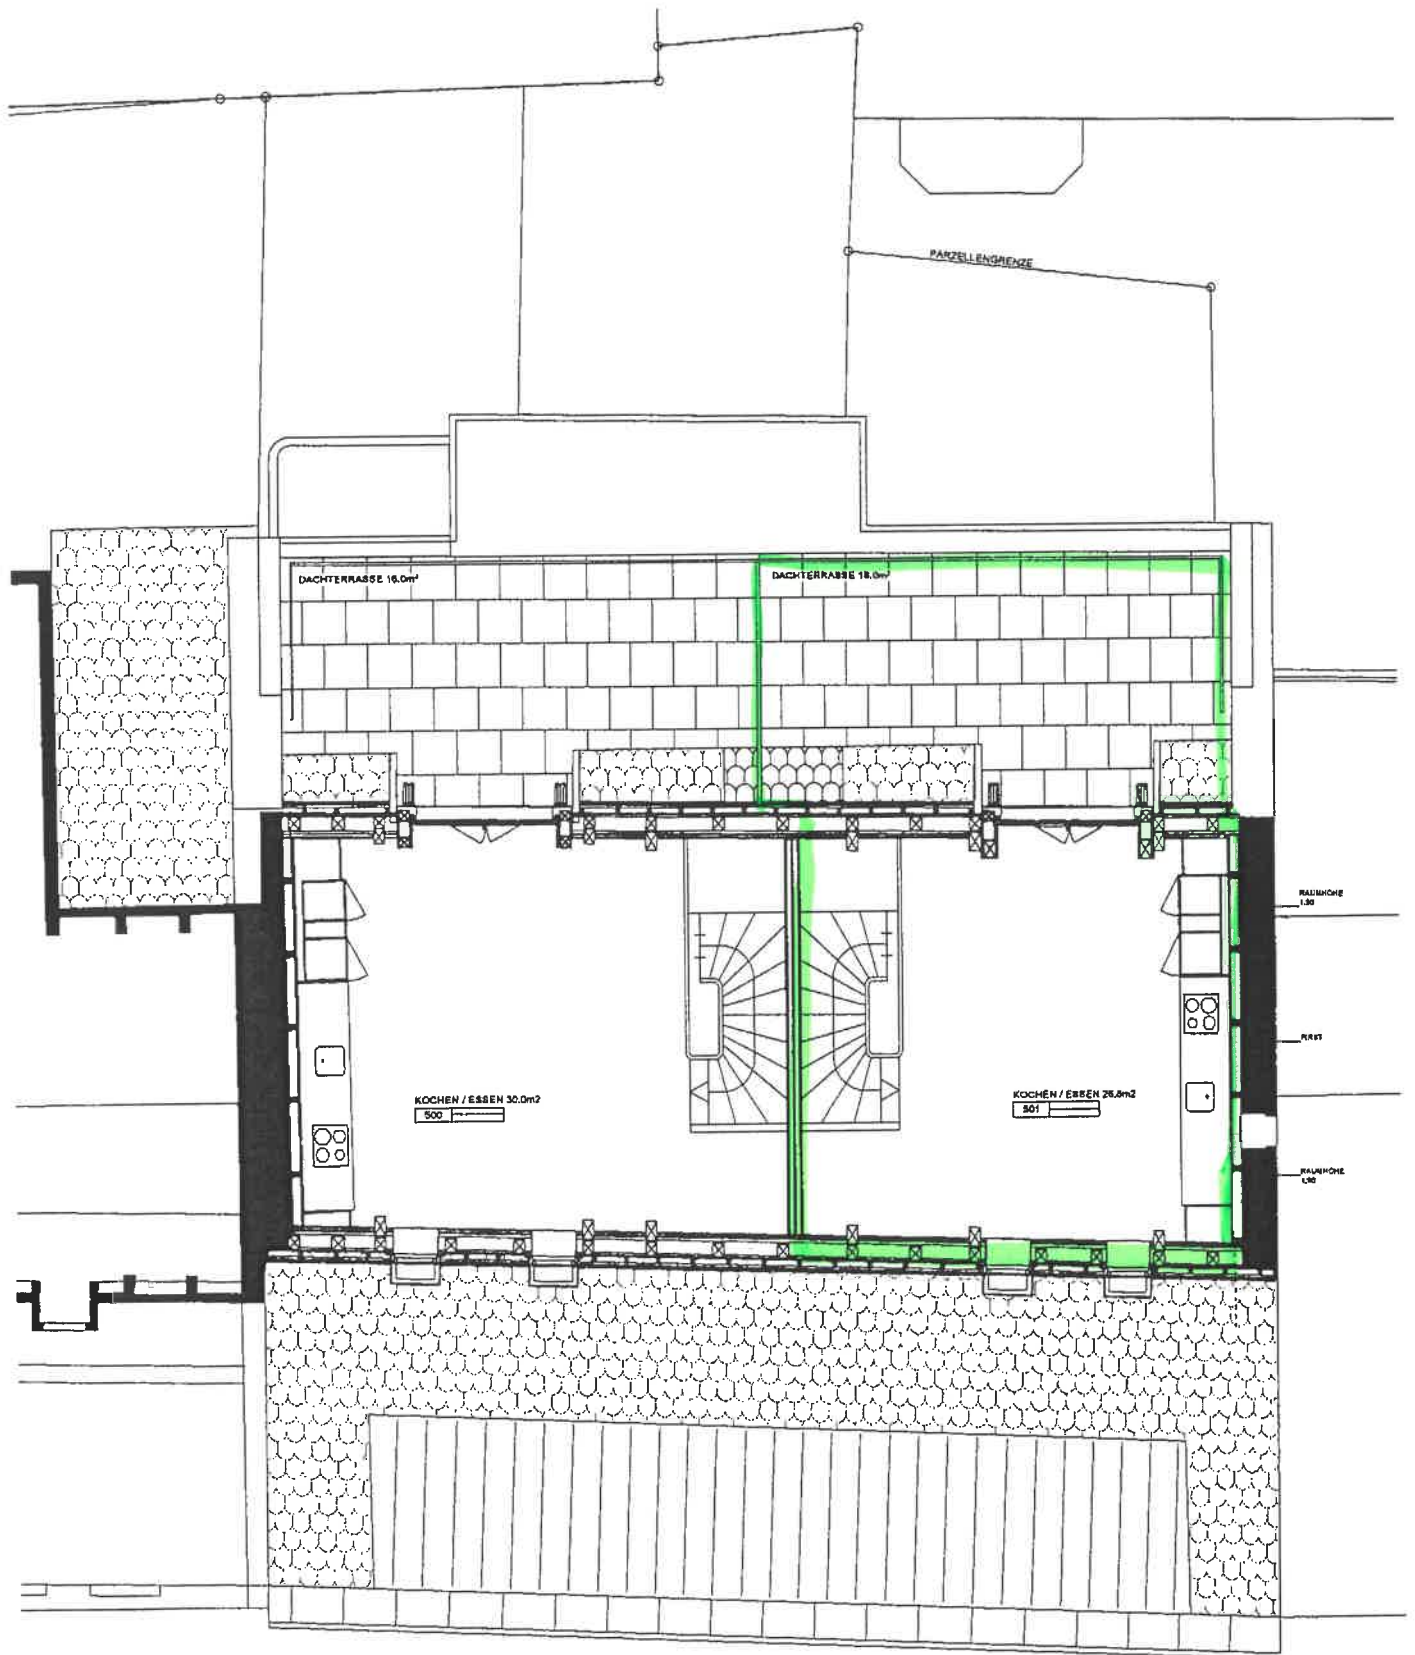

Wohnung 6
 3 1/2-Zimmer Maisonette mit Dachterrasse
 99.9m² + Dachterrasse 18.0m²

Wohnung 5
 3 1/2-Zimmer Maisonette mit Dachterrasse
 100.1m² + Dachterrasse 18.0m²

Wohnung 6
 3 1/2-Zimmer Maisonette mit Dachterrasse
 99.9m² + Dachterrasse 18.0m²

Wohnung 5
 3 1/2-Zimmer Maisonette mit Dachterrasse
 100.1m² + Dachterrasse 18.0m²