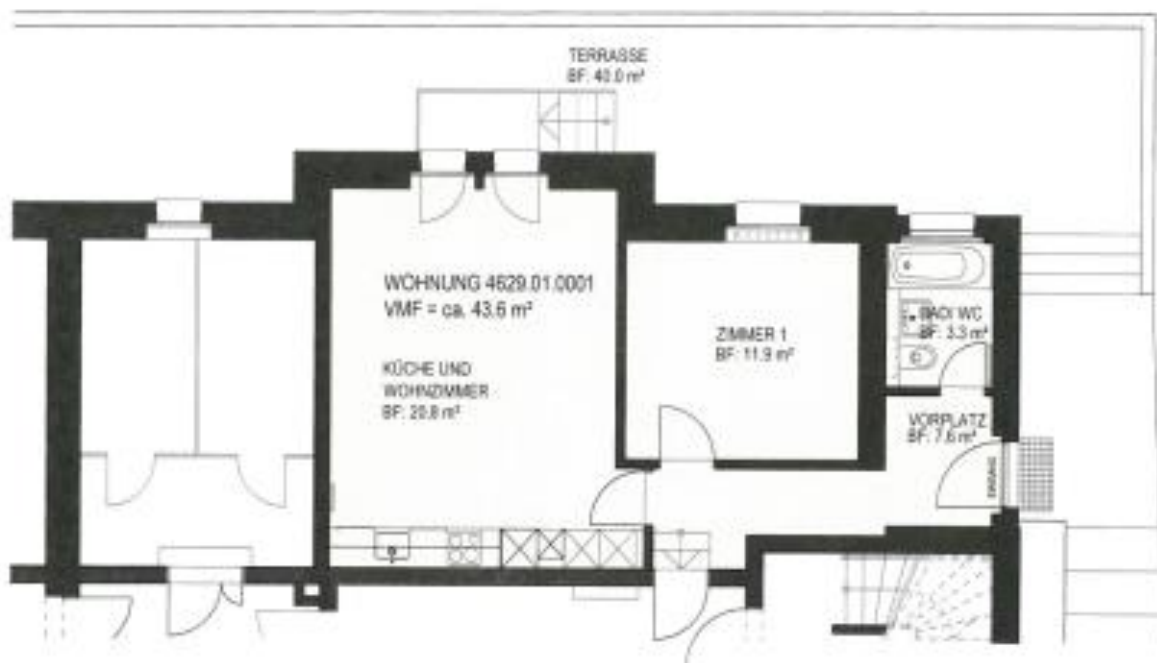

Liegenschaft	MFH Schneebergstrasse 32+34, 9000 St. Gallen
Haus	Schneebergstrasse 32
Lage	Untergeschoss
Objekt	2.5-Zimmerwohnung
Fläche	43.6 m ²
Objekt-Nummer	4629.01.0001

Situation

Schnitt

Übersicht

Grundriss
 Massstab 1:100

0 1 2 3 4 5 m