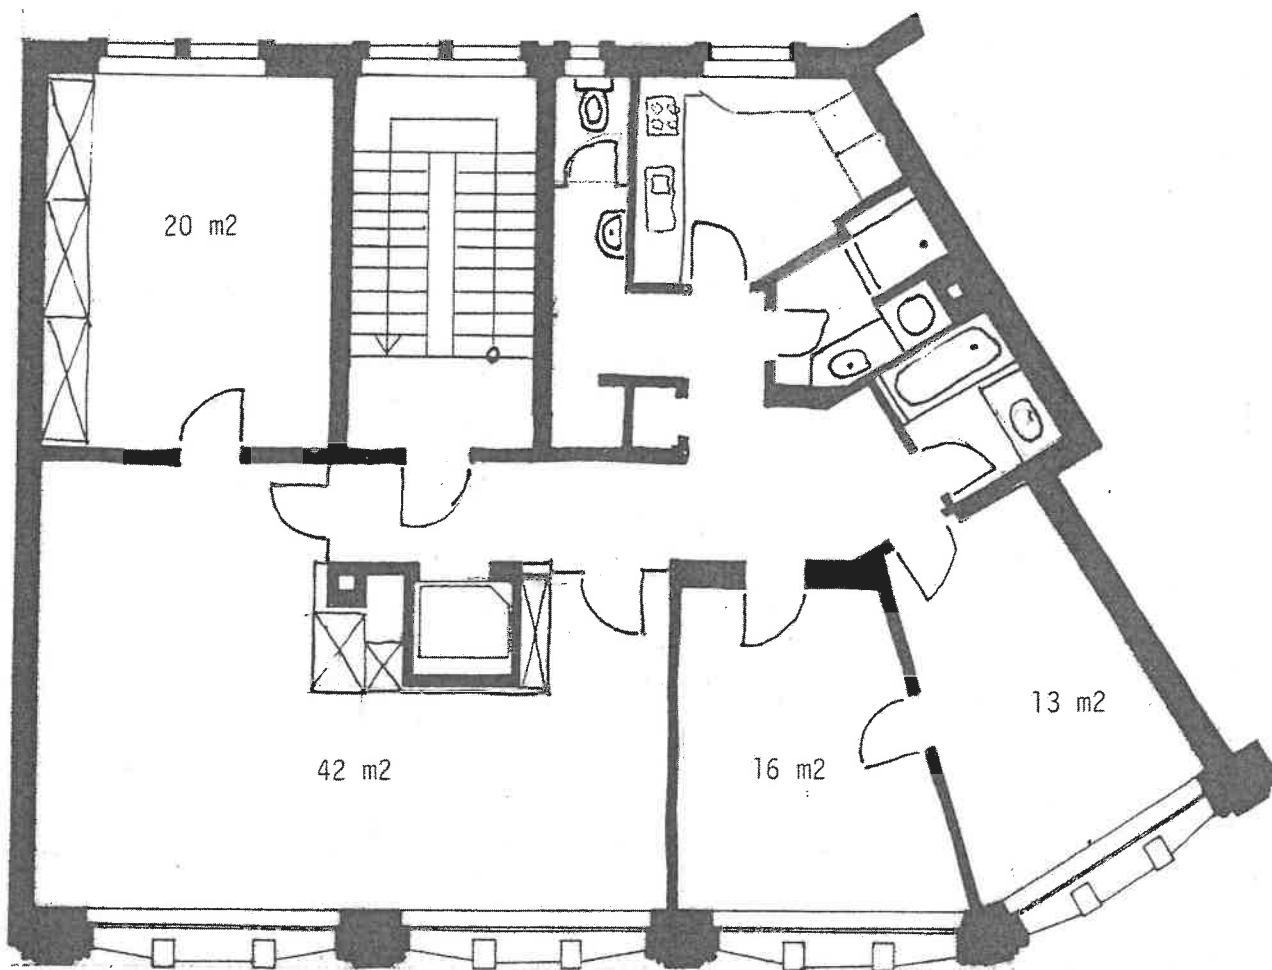

Kontak Flächen  dipl. Architekt ETH/SIA
Ursula Kusterli
9000 St. Gallen

NEUGASSE 43 ST.GALLEN

GRUNDRISS 4. OBERGESCHOSS 1:100