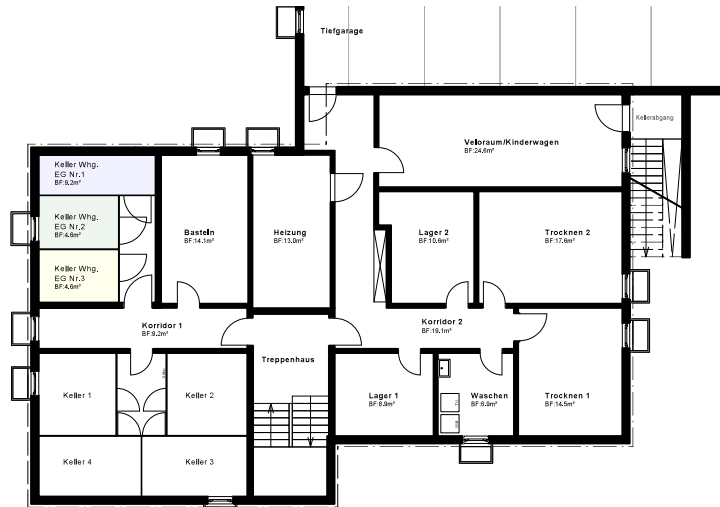

# Dorfstrasse 21, Freidorf

## Erdgeschoss, Wohnung Nr.1

### Wohnung EG Nr.1

Anzahl Zimmer	4.5
Nettowohnfläche	90.7 m <sup>2</sup>
Sitzplatz (teilw. gedeckt)	9.7 m <sup>2</sup>
Abstellfläche im Keller	9.2 m <sup>2</sup>

Kellergeschoss 1:250

Stand: 24.02.2026  
 Allfällige Änderungen vorbehalten.