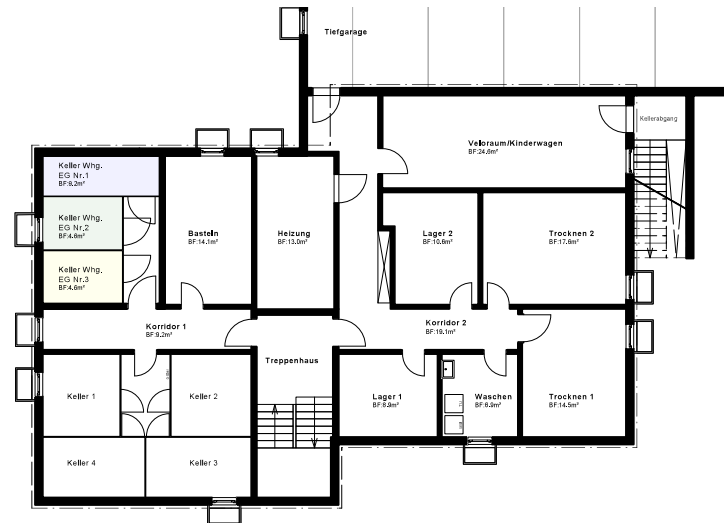

# Dorfstrasse 21, Freidorf

## Erdgeschoss, Wohnung Nr.2

### Wohnung EG Nr.2

Anzahl Zimmer	2.5
Nettowohnfläche	56.4 m <sup>2</sup>
Sitzplatz (gedeckt)	5.4 m <sup>2</sup>
Abstellfläche im Keller	4.6 m <sup>2</sup>

Kellergeschoss 1:250

Stand: 24.02.2026  
 Allfällige Änderungen vorbehalten.